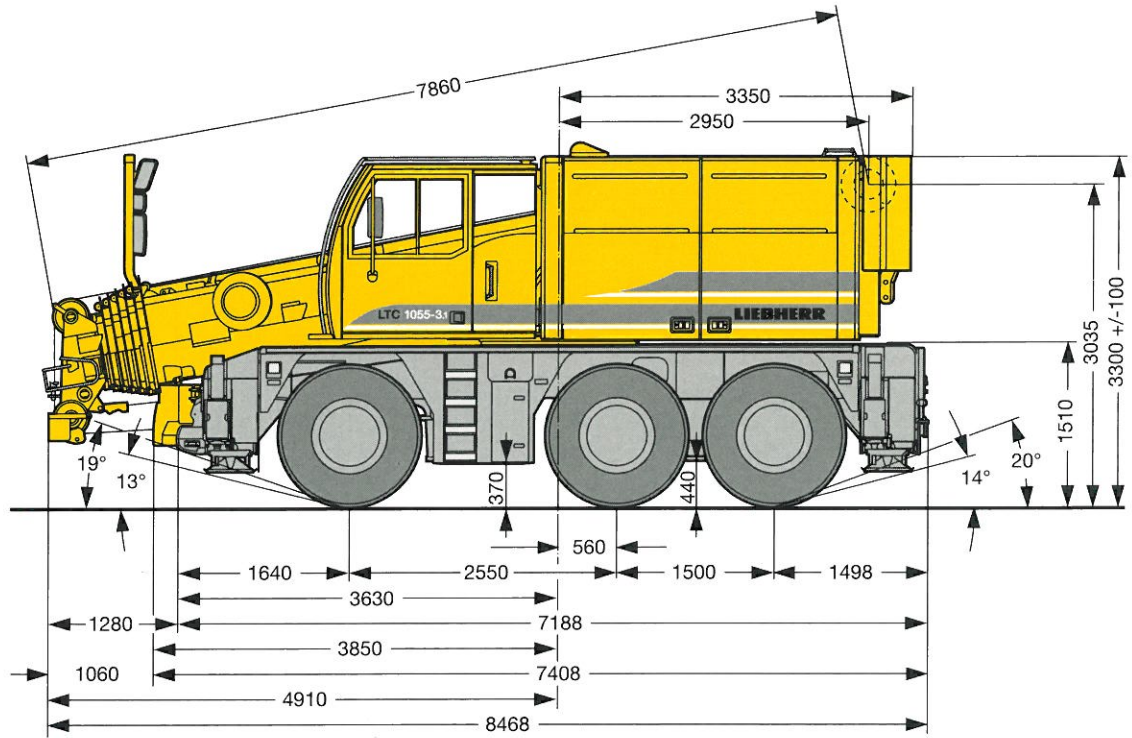

**Hubhöhen**  
**Lifting heights**  
 Hauteurs de levage • Altezze di sollevamento  
 Alturas de elevación • Высота подъема

**Maße**

**Dimensions**

Encombremet • Dimensioni

Dimensiones • Габариты крана

S1814

R<sub>1</sub> = Allradlenkung · All-wheel steering · Direction toutes roues · Tutti gli assi sterzanti · Dirección en todos los ejes · Поворот всеми колесами