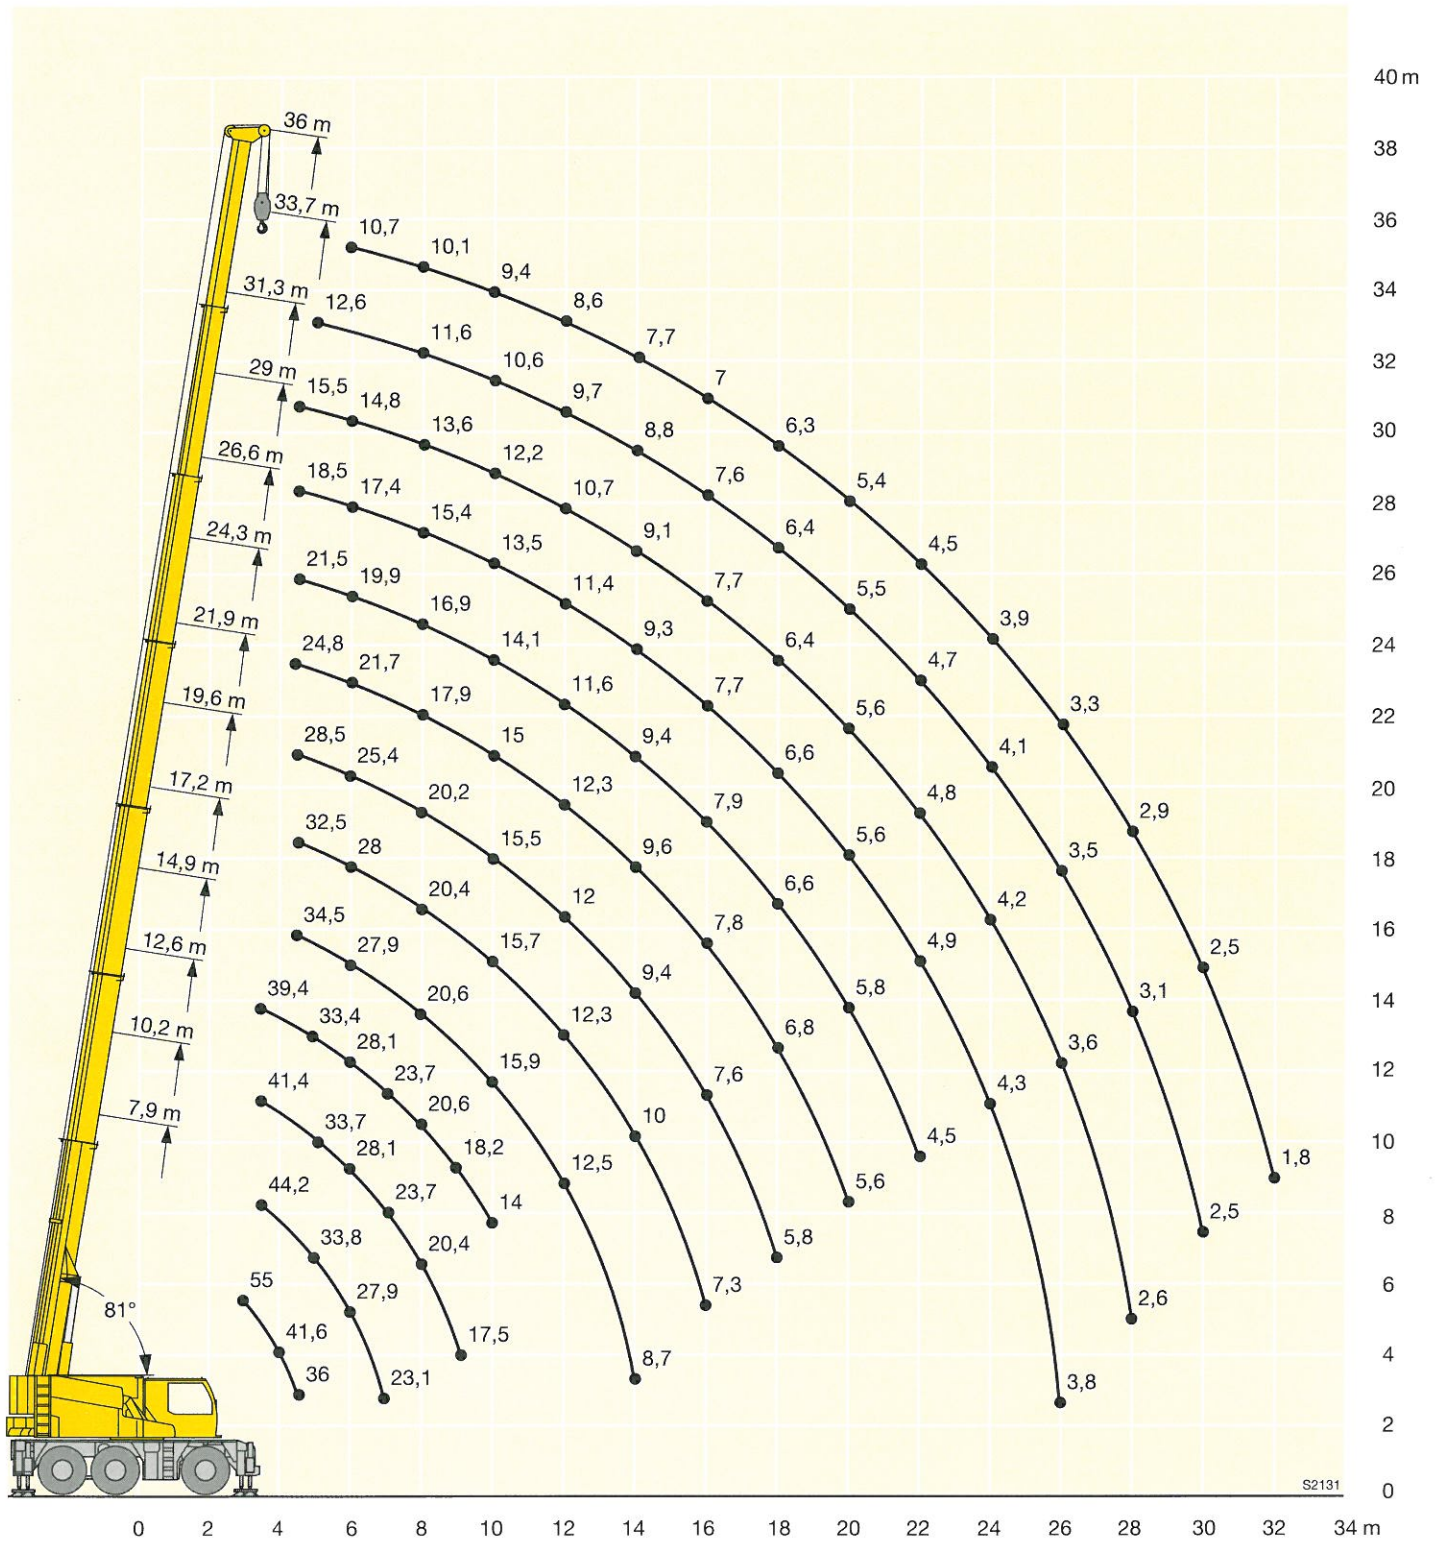

**Hubhöhen**  
**Lifting heights**  
 Hauteurs de levage • Altezze di sollevamento  
 Alturas de elevación • Высота подъема

**Maße**

**Dimensions**

Encombremet • Dimensioni

Dimensiones • Габариты крана

S1814

R<sub>1</sub> = Allradlenkung · All-wheel steering · Direction toutes roues · Tutti gli assi sterzanti · Dirección en todos los ejes · Поворот всеми колесами