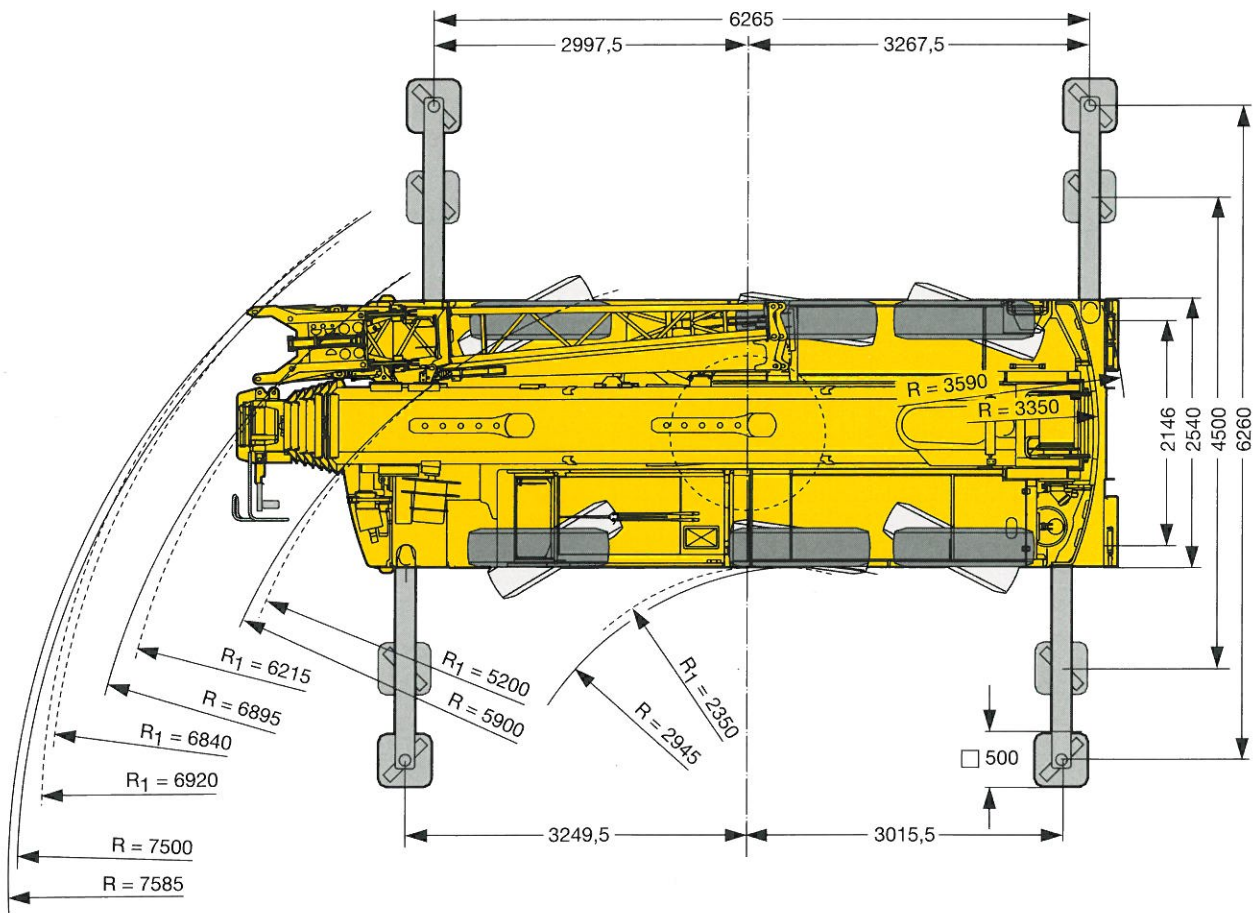

**Hubhöhen**  
**Lifting heights**  
 Hauteurs de levage • Altezze di sollevamento  
 Alturas de elevación • Высота подъема

**Maße**

**Dimensions**

Encombremet • Dimensioni

Dimensiones • Габариты крана

S1814

R<sub>1</sub> = Allradlenkung · All-wheel steering · Direction toutes roues · Tutti gli assi sterzanti · Dirección en todos los ejes · Поворот всеми колесами